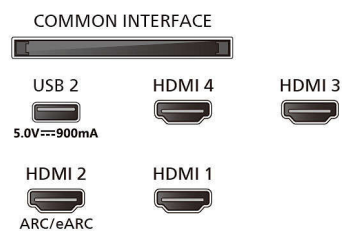

Televizor 4K QD MiniLED Ambilight

215 cm (85") televizor AMBILIGHT Procesor P5 Perfect Picture, Pametna platforma TITAN OS, Dolby Vision in Dolby Atmos

Specifikacije

Ambilight

- Funkcije Ambilight: Prilagoditev barvi stene, Način osvetlitve za salonsko vzdušje, Ambilight Music, AmbiSleep, Budilka ob sončnem vzhodu, Združljivo z brezžičnimi domačimi zvočniki Philips, Animacija FTI Ambilight
- Različica Ambiligha: 3-stranska

Slika/zaslon

- Velikost diagonale zaslona (v palcih): 85 palec

- Velikost diagonale zaslona (cm): 215 cm
- Zaslon: Mini LED-televizor 4K UHD
- Ločljivost zaslona: 3840 x 2160
- Izvorna hitrost osveževanja: 144 Hz
- Slikovni procesor: Procesor P5 Perfect Picture

Vhodna ločljivost zaslona

- Ločljivost – hitrost osveževanja: 576p – 50 Hz, 640 x 480 – 60 Hz, 720p – 50 Hz, 60 Hz, 1920 x 1080p – 24/25/30/50/60/100/120/144 Hz, 2560 x 1440 -

85PML9019/12

60/120/144 Hz, 3840 x 2160p – 24/25/30/50/60/100/120/144 Hz

Sprejemnik/sprejem/prenos

- Digitalni televizor: DVB-T/T2/T2-HD/C/S/S2
- Programski TV-vodnik*: 8-dnevni elektronski vodnik po programih
- Teletekst: 1000-stranski Hypertext

Connections

Side