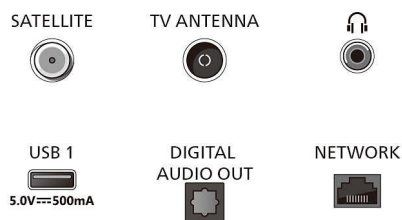

Sprejemnik/sprejem/prenos

- Digitalni televizor: DVB-T/T2/T2-HD/C/S/S2
- Programski TV-vodnik*: 8-dnevni elektronski vodnik po programih
- Teletekst: 1000-stranski Hypertext

Connections

Side

Bottom

Televizor 4K QD MiniLED Ambilight