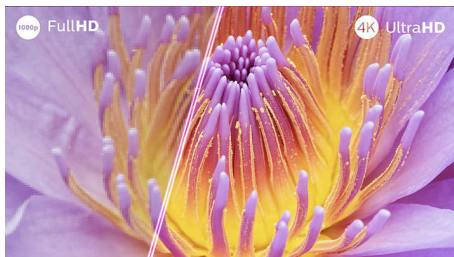

Televizor 4K QD MiniLED Ambilight
164 cm (65") televizor AMBILIGHT Procesor P5 Perfect Picture, Pametna platforma TITAN OS, Dolby Vision in Dolby Atmos

Značilnosti

Ambilight TV

Televizorji Ambilight so edini z vgrajenimi LED-sijalkami na hrbtni strani, ki se odzivajo na predvajano vsebino in vas obdajo s svetlobo vseh barv. To je čisto drugačno doživetje: televizor je videti večji, zato se boste globlje potopili v svoje priljubljene športne dogodke, filme in videoigre.