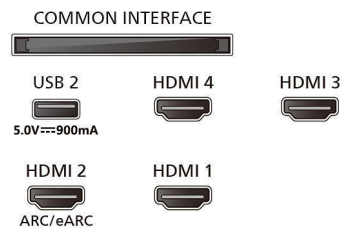

Televizor 4K QD MiniLED Ambilight

164 cm (65") televizor AMBILIGHT Procesor P5 Perfect Picture, Pametna platforma TITAN OS, Dolby Vision in Dolby Atmos

Specifikacije

Ambilight

- Funkcije Ambilight: Prilagoditev barvi stene, Način osvetlitve za salonsko vzdušje, Ambilight Music, AmbiSleep, Budilka ob sončnem vzhodu, Združljivo z brezžičnimi domačimi zvočniki Philips, Animacija FTI Ambilight
- Različica Ambiligha: 3-stranska

Slika/zaslon

- Velikost diagonale zaslona (v palcih): 65 palec

- Velikost diagonale zaslona (cm): 164 cm
- Zaslon: Mini LED-televizor 4K UHD
- Ločljivost zaslona: 3840 x 2160
- Izvorna hitrost osveževanja: 144 Hz
- Slikovni procesor: Procesor P5 Perfect Picture

Vhodna ločljivost zaslona

- Ločljivost – hitrost osveževanja: 576p – 50 Hz, 640 x 480 – 60 Hz, 720p – 50 Hz, 60 Hz, 1920 x 1080p – 24/25/30/50/60/100/120/144 Hz, 2560 x 1440 -

65PML9019/12

60/120/144 Hz, 3840 x 2160p – 24/25/30/50/60/100/120/144 Hz

Sprejemnik/sprejem/prenos

- Digitalni televizor: DVB-T/T2/T2-HD/C/S/S2
- Programski TV-vodnik*: 8-dnevni elektronski vodnik po programih
- Teletekst: 1000-stranski Hypertext

Connections

Side