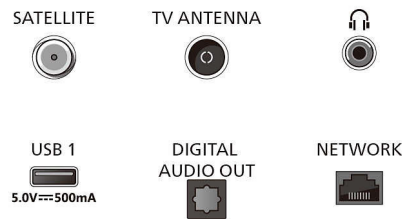

Sprejemnik/sprejem/prenos

- Digitalni televizor: DVB-T/T2/T2-HD/C/S/S2
- Programski TV-vodnik*: 8-dnevni elektronski vodnik po programih
- Teletekst: 1000-stranski Hypertext

Connections

Side

Bottom

Televizor 4K QD MiniLED Ambilight