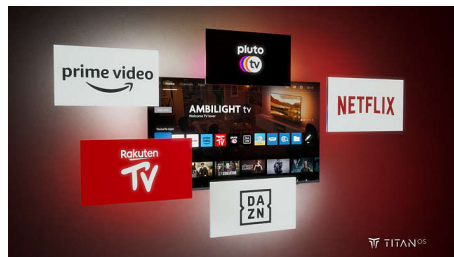

Pametna platforma TITAN OS

S pametno platformo televizorjev TITAN OS boste hitro in zlahka našli vsebine, ki so vam najbolj všeč. Uživate v serijah? Ogledate si jih lahko neposredno na domačem zaslonu. Če bi raje kaj novega, lahko prebrskate kategorije npr. akcijskih filmov in dram ter si preberete predloge vseh najboljših pretočnih storitev na enem mestu.