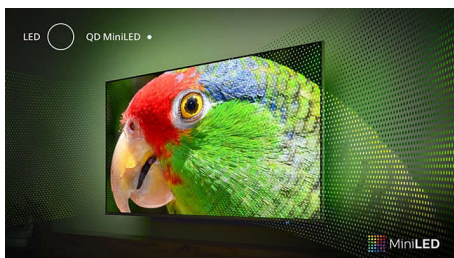

Kvantne pike Mini-LED

Živahnejše barve, čistejši beli in temnejši črni odtenki. Tehnologija kvantnih pik Xtras Mini-

LED prinaša svetlo sliko, polno podrobnosti in povsem ostrega kontrasta. Na njej boste videli več barv kot doslej, hkrati pa je televizor Ambilight združljiv z vsemi najbolj razširjenimi formati HDR, zato boste videli več podrobnosti tudi na svetlih in temnih območjih slike.