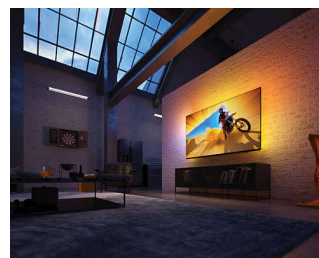

Trajnostni materiali

Kovinsko stojalo Xtra je elegantnega videza, poleg tega pa lahko z Ambilight v hipu ustvarite razpoložensko osvetlitev, ko je ekran izklopljen. Daljinski upravljalnik televizorja je izdelan iz reciklirane plastike, embalaža iz recikliranega kartona s potrdilom FSC in tudi priložena gradiva so natisnjena na recikliranem papirju.

AMBILIGHT tv

Perfect Picture Engine

MiniLED

TITAN OS

Dolby Vision Atmos

AMD FreeSync Premium

amazon alexa built-in

dts play-fi